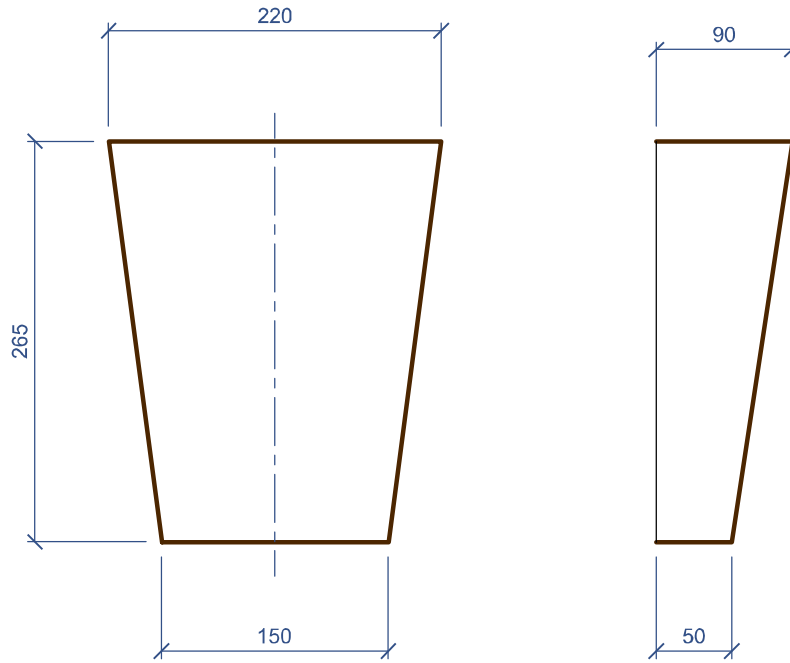

Площадь покрытия	0,113 м ²	Объем детали	0,0052 м ³
Площадь приклейки	0,049 м ²	Количество мультишипов	1 шт.

621.01	Простой замковый камень	1:5
--------	-------------------------	-----