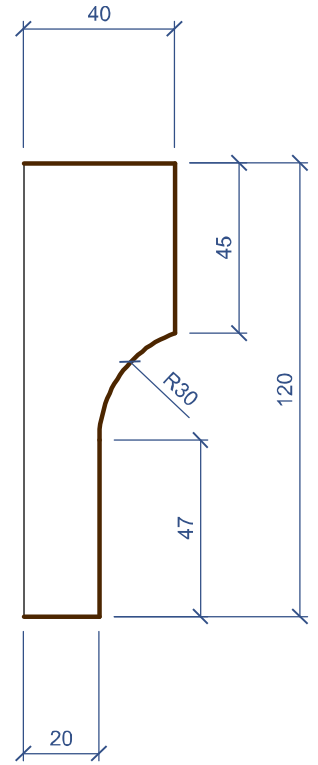

Площадь покрытия	0,035 м ²	Объем детали	0,0007 м ³
Площадь приклейки	0,018 м ²	Количество мультишипов	1 шт.

611.01

Кронштейн малый

1:2