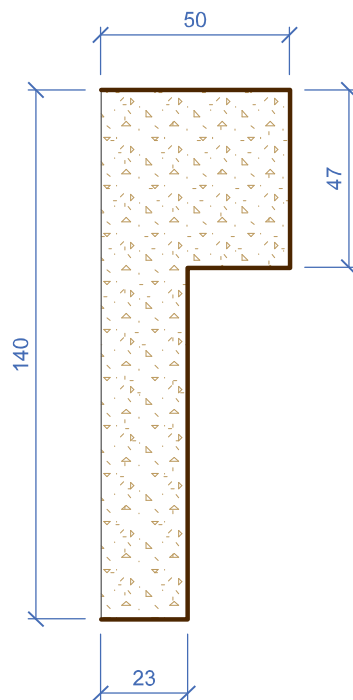

Площадь покрытия	0,487 м ²	Объем детали	0,0142 м ³
Площадь приклейки	0,284 м ²	Количество мультишипов	2 шт.

Вид слева
(Масштаб 1:2)

332.07

Наличник со ступенькой, дл. 203 см

1:16