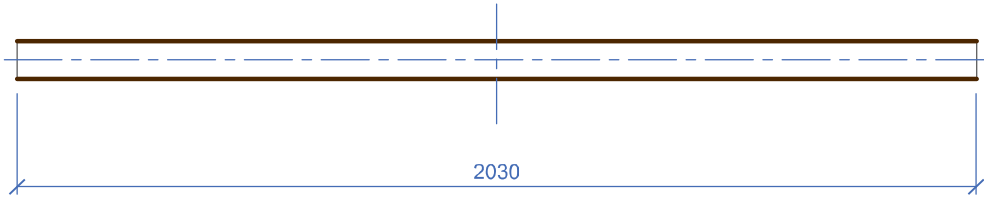

Площадь покрытия	0,264 м <sup>2</sup>	Объем детали	0,0041 м <sup>3</sup>
Площадь приклейки	0,162 м <sup>2</sup>	Количество мультишипов	2 шт.

Вид слева  
(Масштаб 1:1)

331.07	Простой наличник, длина 203 см	1:16
--------	--------------------------------	------