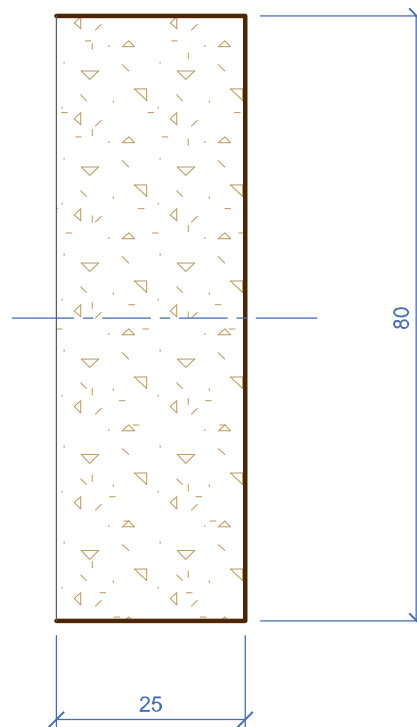

Площадь покрытия	0,264 м <sup>2</sup>	Объем детали	0,0041 м <sup>3</sup>
Площадь приклейки	0,162 м <sup>2</sup>	Количество мультишипов	2 шт.

Вид слева  
(Масштаб 1:1)

331.07	Простой наличник, длина 203 см	1:16
--------	--------------------------------	------