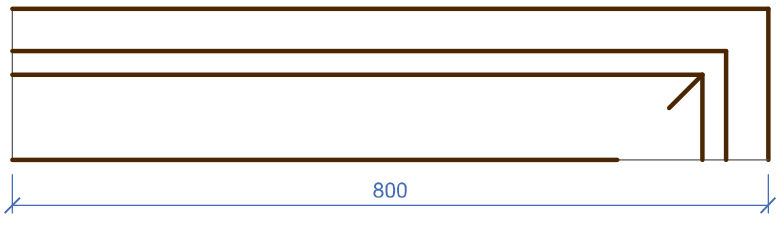

Площадь покрытия	0,213 м ²	Объем детали	0,0077 м ³
Площадь приклейки	0,128 м ²	Количество мультишипов	2 шт.

323.02	Наличник с выкружкой, угол п. 80 см	1:8
--------	-------------------------------------	-----