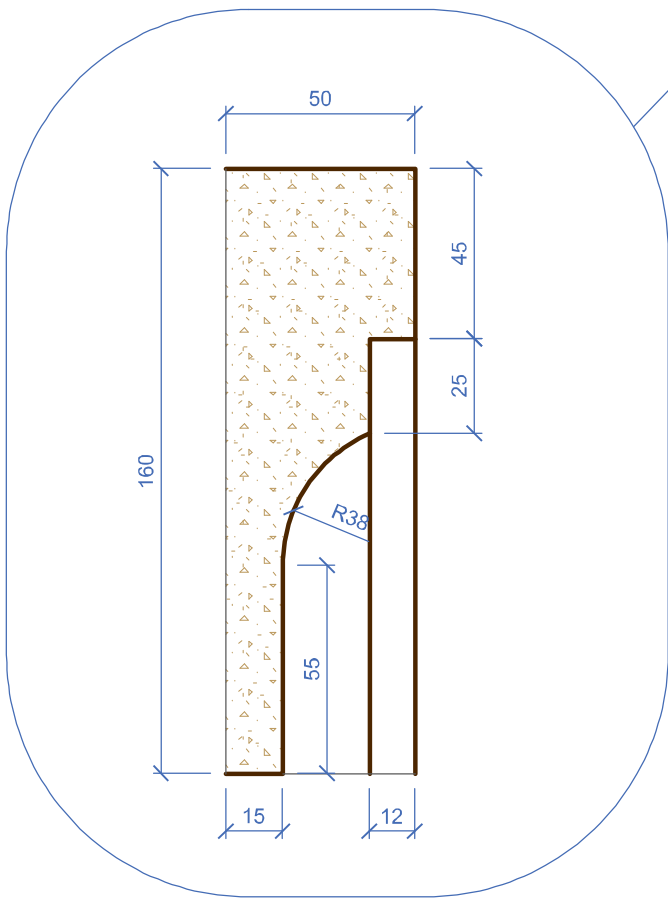

Площадь покрытия	0,213 м ²	Объем детали	0,0077 м ³
Площадь приклейки	0,128 м ²	Количество мультишипов	2 шт.

323.02	Наличник с выкружкой, угол п. 80 см	1:8
--------	-------------------------------------	-----