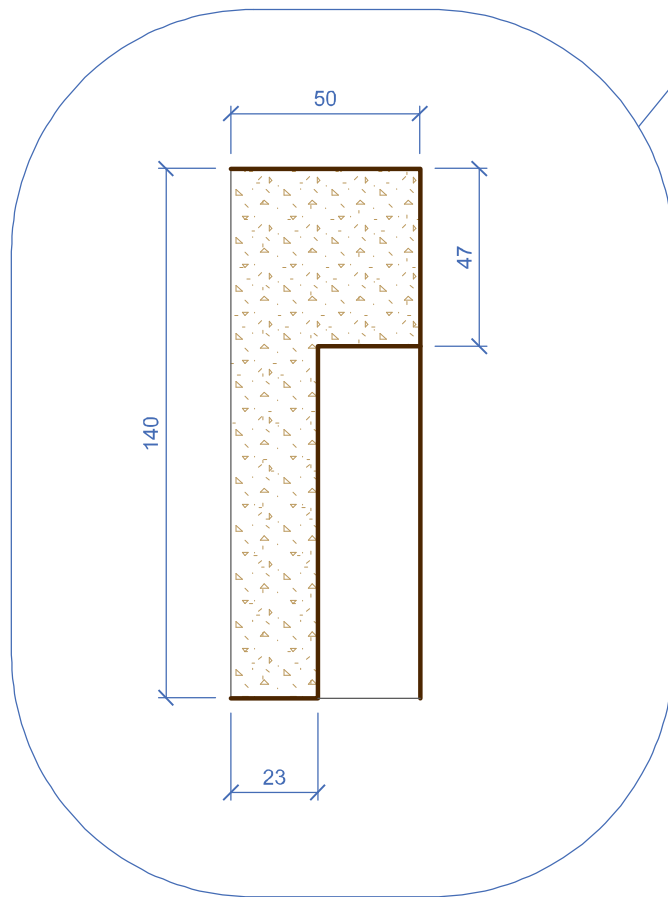

Площадь покрытия	0,206 м ²	Объем детали	0,0043 м ³
Площадь приклейки	0,112 м ²	Количество мультишипов	2 шт.

322.02	Наличник со ступенькой, угол п. 80 см	1:8
--------	---------------------------------------	-----