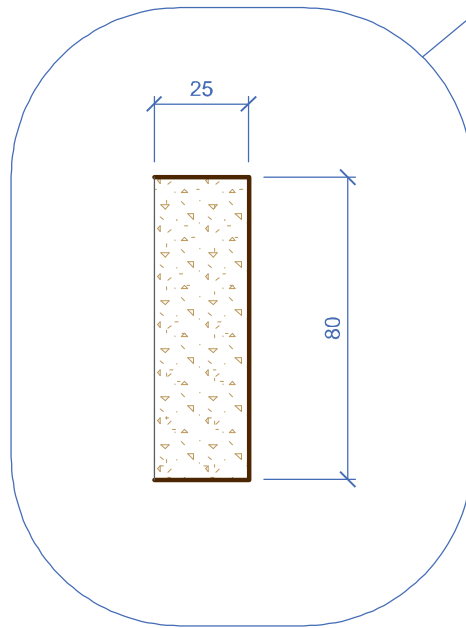

Площадь покрытия	0,107 м ²	Объем детали	0,0016 м ³
Площадь приклейки	0,064 м ²	Количество мультишипов	2 шт.

321.02	Простой наличник, угол п. 80 см	1:8
--------	---------------------------------	-----