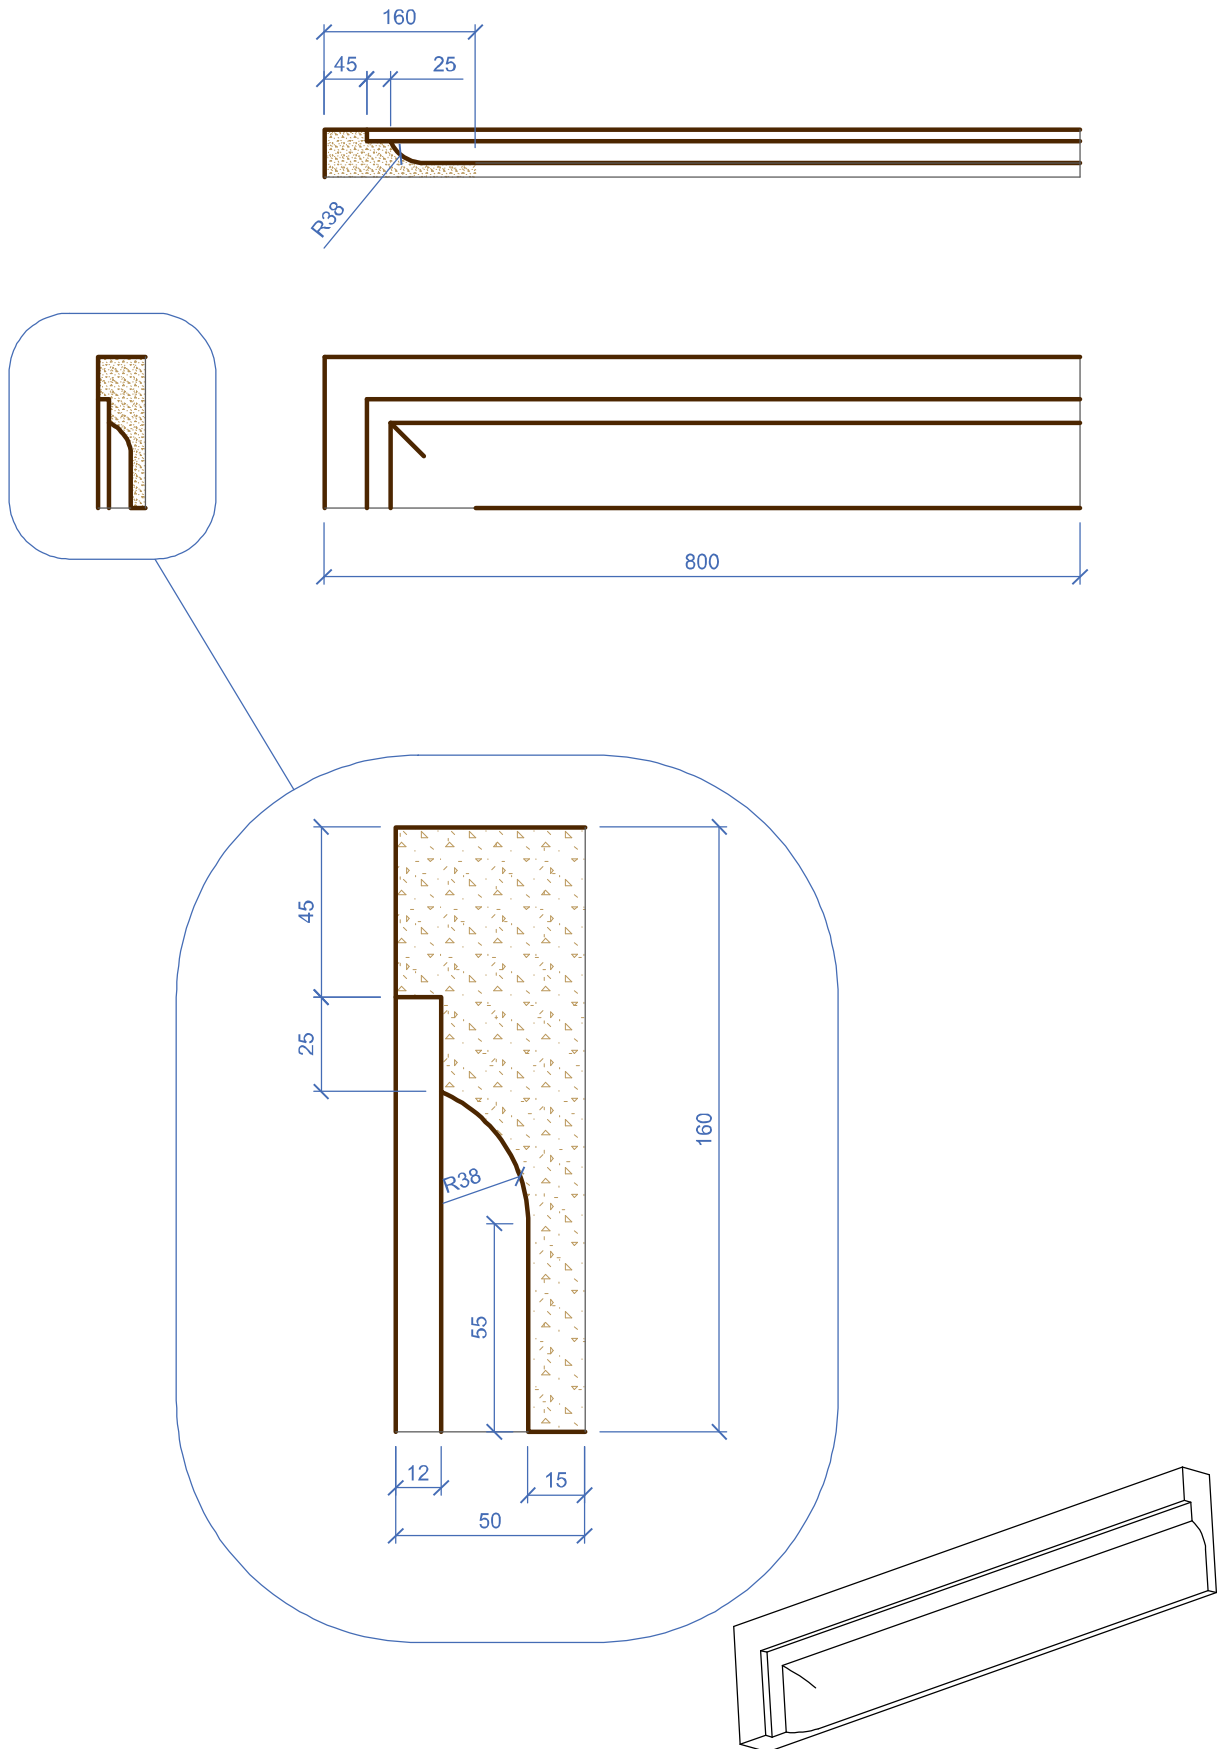

Площадь покрытия	0,213 м ²	Объем детали	0,0077 м ³
Площадь приклейки	0,128 м ²	Количество мультишипов	2 шт.

313.02

Наличник с выкружкой, угол л. 80 см

1:8