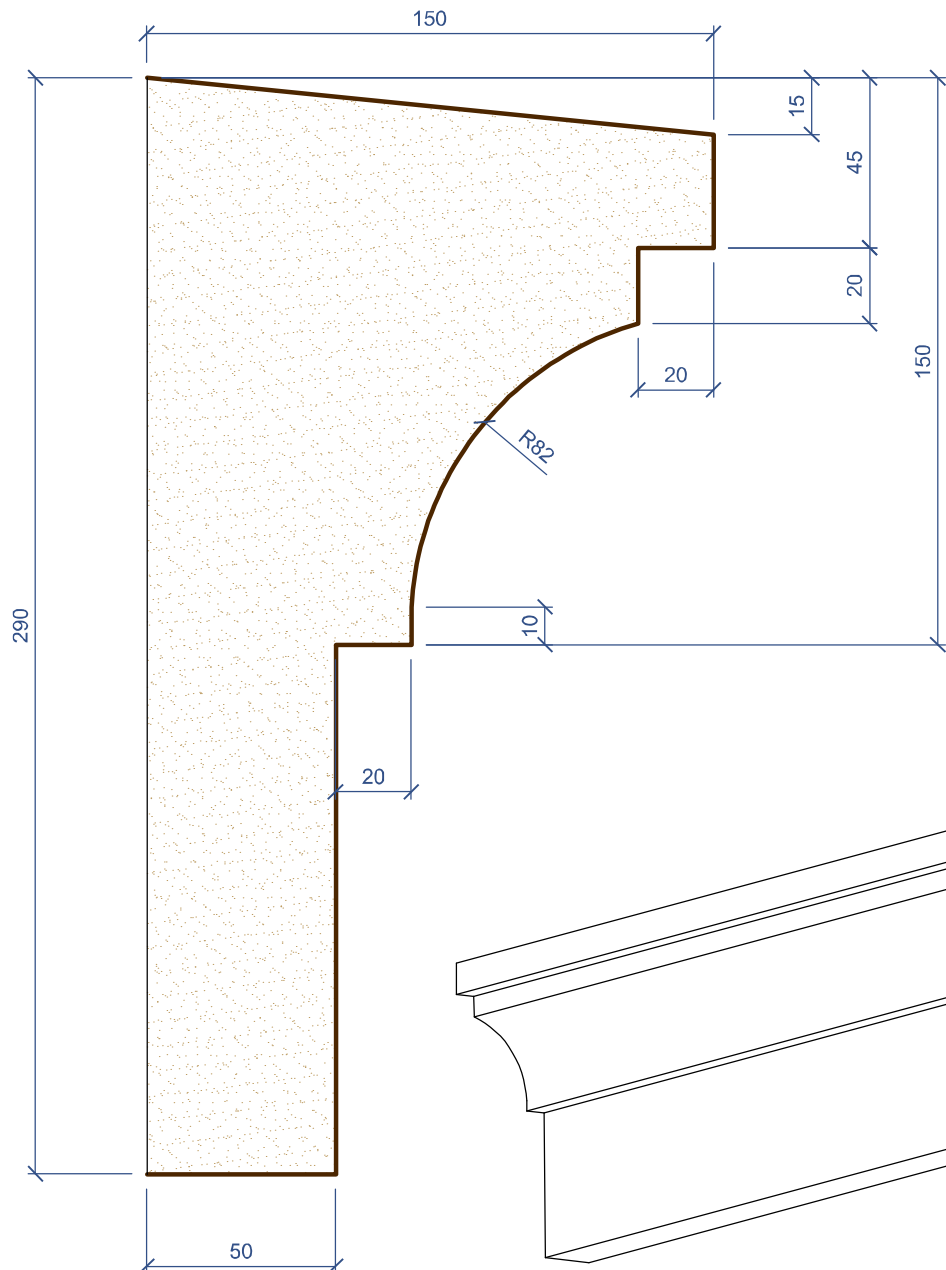

Площадь покрытия	0,511 м <sup>2</sup>	Объем детали	0,0264 м <sup>3</sup>
Площадь приклейки	0,261 м <sup>2</sup>	Количество мультишипов	2 ШТ.

Вид слева  
(Масштаб 1:2)

213.35	Пояс 290, правый угол 90 см	1:8
--------	-----------------------------	-----