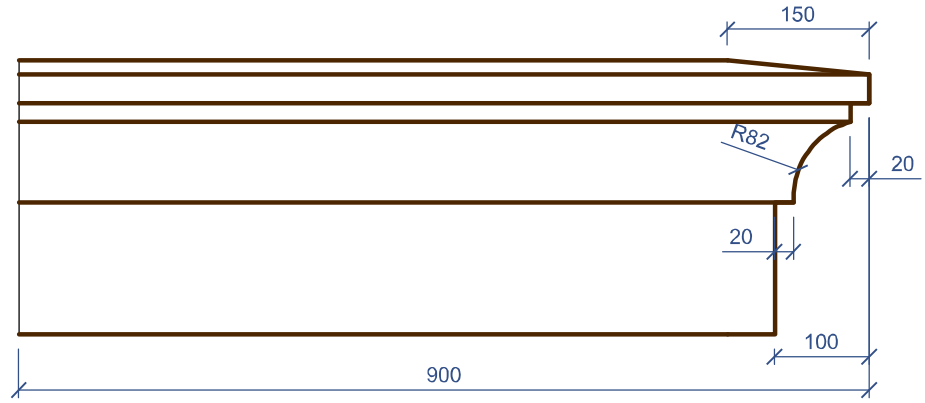

Площадь покрытия	0,511 м <sup>2</sup>	Объем детали	0,0264 м <sup>3</sup>
Площадь приклейки	0,261 м <sup>2</sup>	Количество мультишипов	2 ШТ.

Вид слева  
(Масштаб 1:2)

213.35	Пояс 290, правый угол 90 см	1:8
--------	-----------------------------	-----