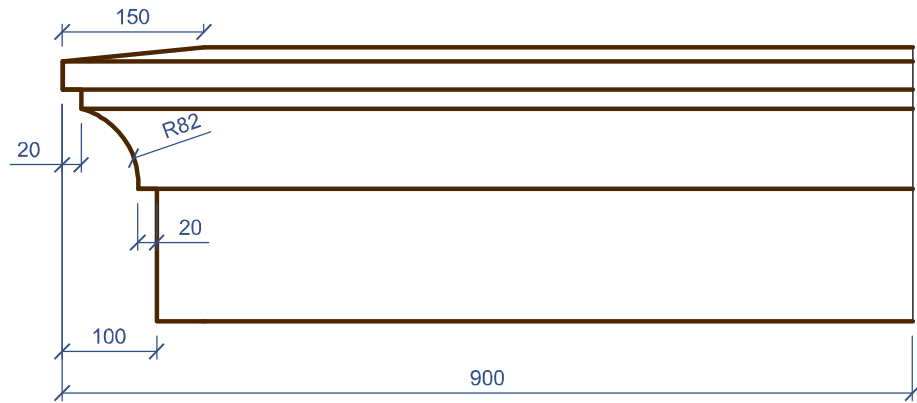

Площадь покрытия	0,511 м ²	Объем детали	0,0264 м ³
Площадь приклейки	0,261 м ²	Количество мультишипов	2 шт.

Вид слева
(Масштаб 1:2)

213.25	Пояс 290, левый угол 90 см	1:8
--------	----------------------------	-----