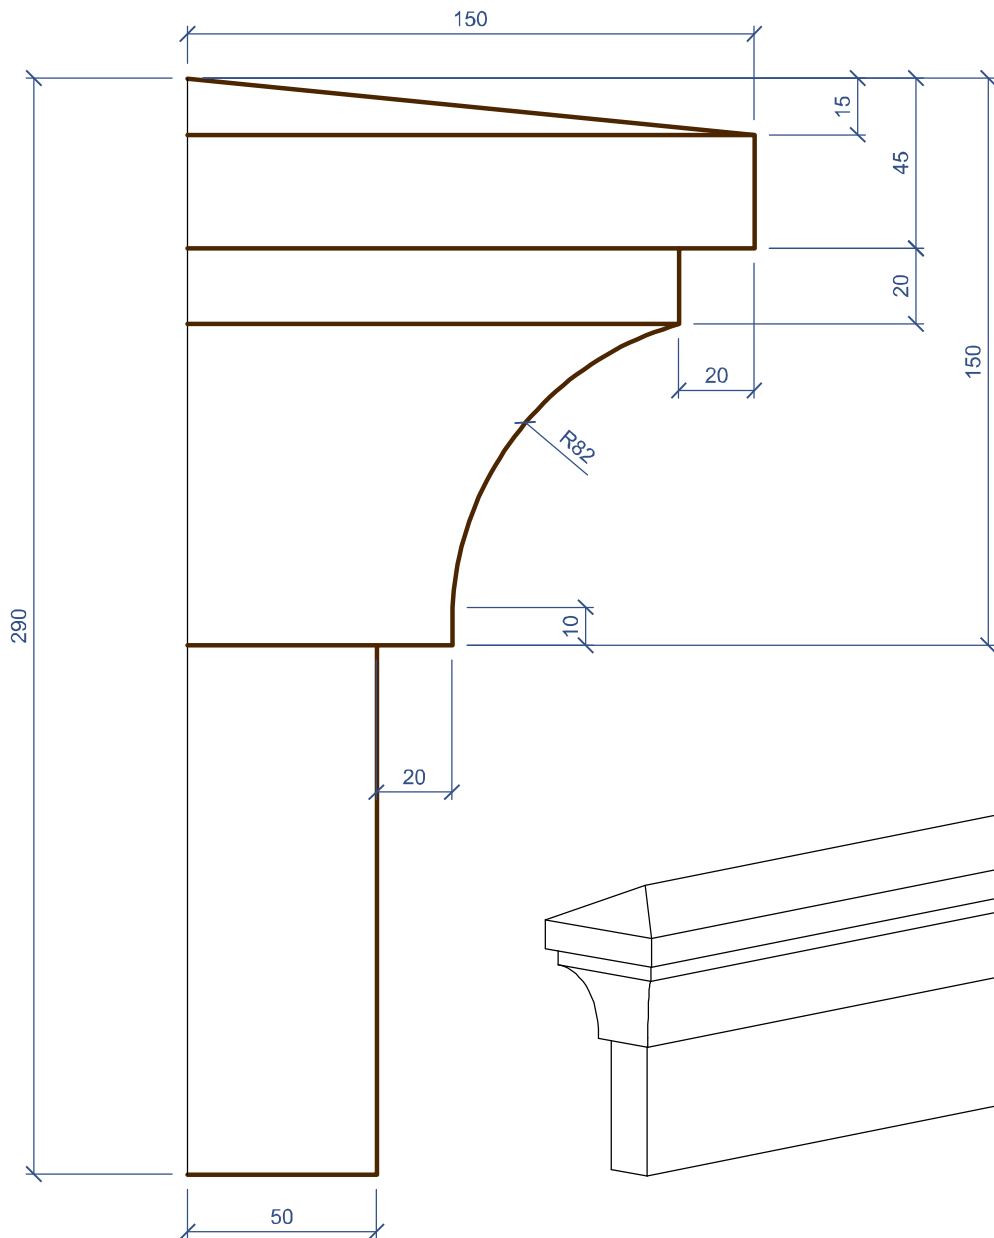

Площадь покрытия	0,511 м ²	Объем детали	0,0264 м ³
Площадь приклейки	0,261 м ²	Количество мультишипов	2 шт.

Вид слева
(Масштаб 1:2)

213.25	Пояс 290, левый угол 90 см	1:8
--------	----------------------------	-----