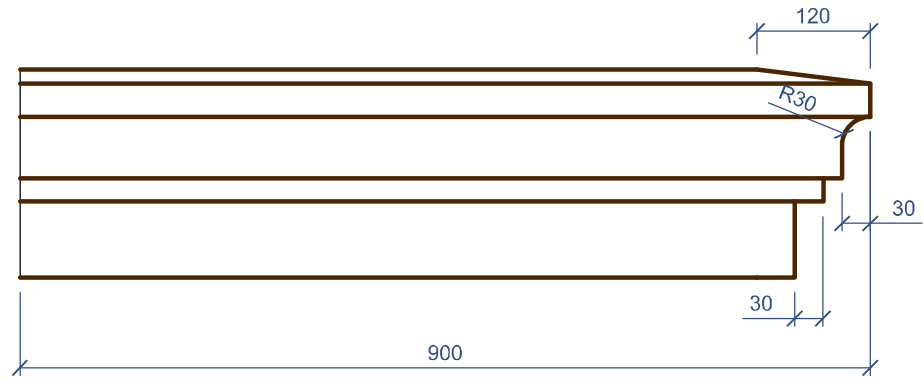

Площадь покрытия	0,406 м <sup>2</sup>	Объем детали	0,0179 м <sup>3</sup>
Площадь приклейки	0,198 м <sup>2</sup>	Количество мультишипов	2 ШТ.

Вид слева  
(Масштаб 1:2)

212.35

Пояс 220-120, правый угол 90 см