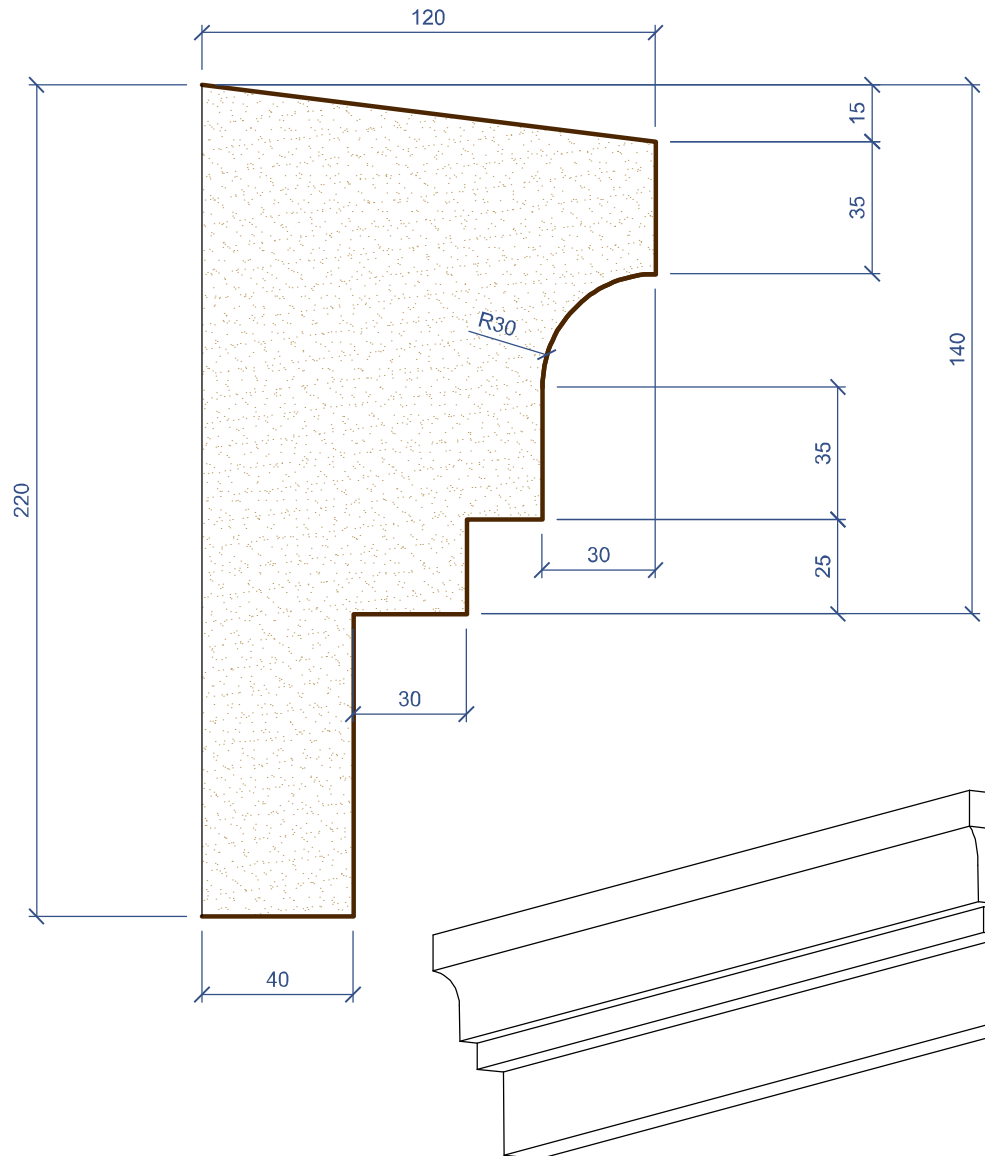

Площадь покрытия	0,406 м <sup>2</sup>	Объем детали	0,0179 м <sup>3</sup>
Площадь приклейки	0,198 м <sup>2</sup>	Количество мультишипов	2 ШТ.

Вид слева  
(Масштаб 1:2)

212.35

Пояс 220-120, правый угол 90 см