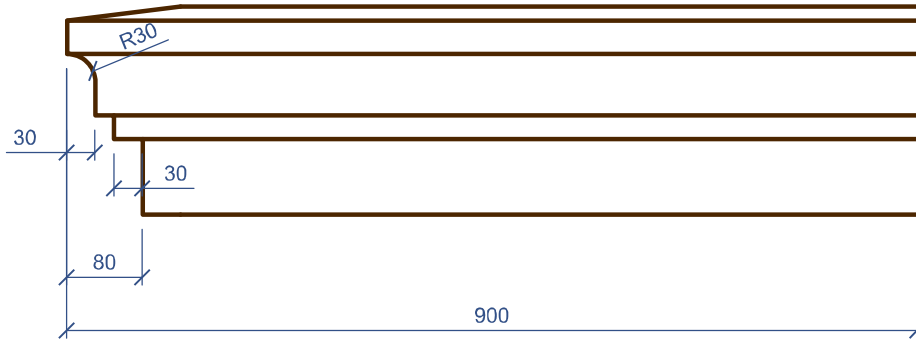

Площадь покрытия	0,406 м ²	Объем детали	0,0179 м ³
Площадь приклейки	0,198 м ²	Количество мультишипов	2 ШТ.

Вид слева
(Масштаб 1:2)

212.25	Пояс 220-120, левый угол 90 см	1:8
--------	--------------------------------	-----