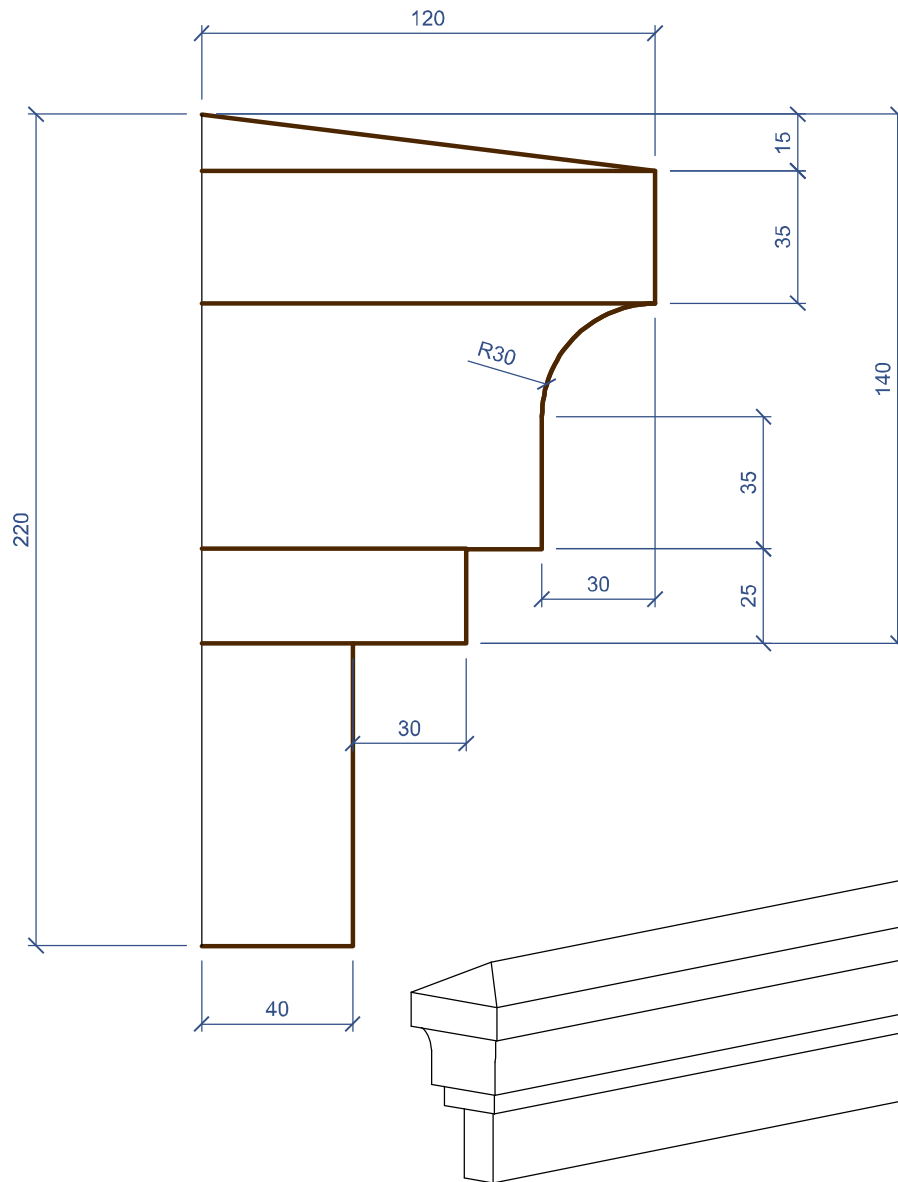

Площадь покрытия	0,406 м ²	Объем детали	0,0179 м ³
Площадь приклейки	0,198 м ²	Количество мультишипов	2 ШТ.

Вид слева
(Масштаб 1:2)

212.25	Пояс 220-120, левый угол 90 см	1:8
--------	--------------------------------	-----