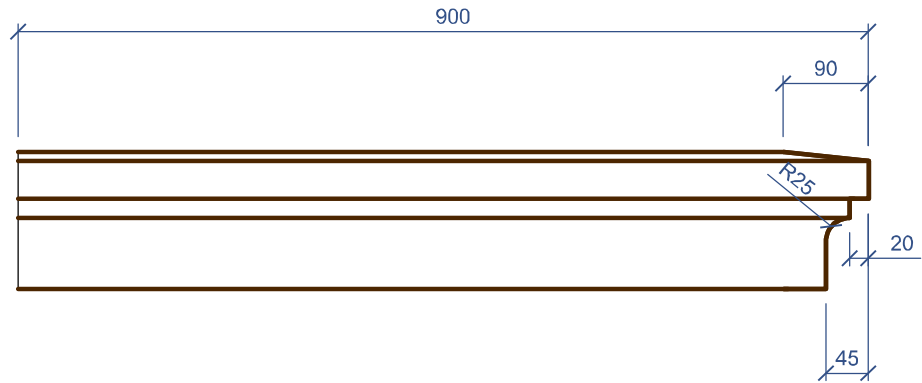

Площадь покрытия	0,283 м ²	Объем детали	0,0099 м ³
Площадь приклейки	0,127 м ²	Количество мультишипов	1,5 шт.

Вид слева
(Масштаб 1:2)

203.35	Пояс 145, правый угол 90 см	1:8
--------	-----------------------------	-----