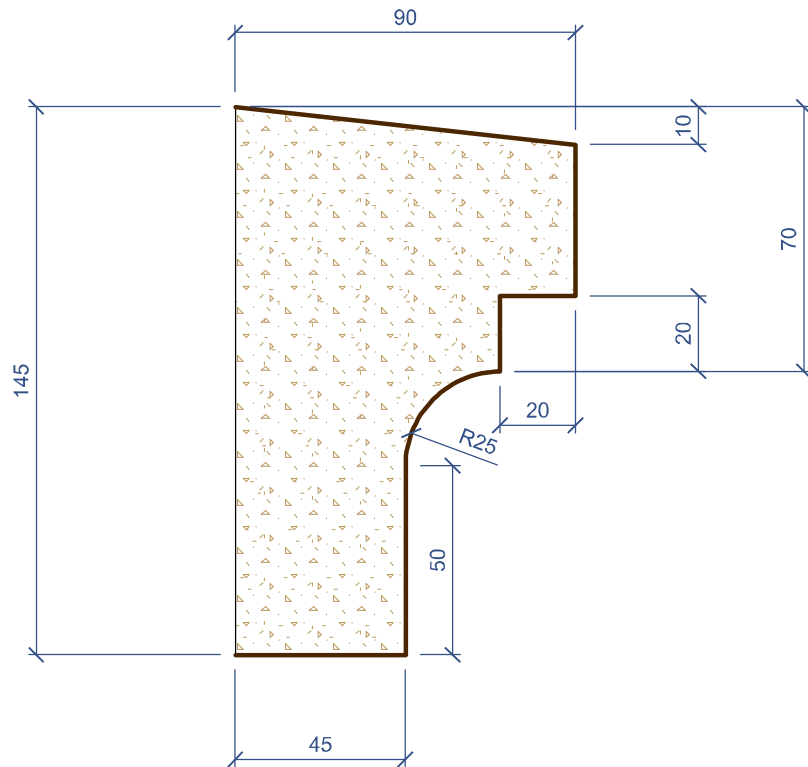

Площадь покрытия	0,283 м ²	Объем детали	0,0099 м ³
Площадь приклейки	0,127 м ²	Количество мультишипов	1,5 шт.

Вид слева
(Масштаб 1:2)

203.35	Пояс 145, правый угол 90 см	1:8
--------	-----------------------------	-----