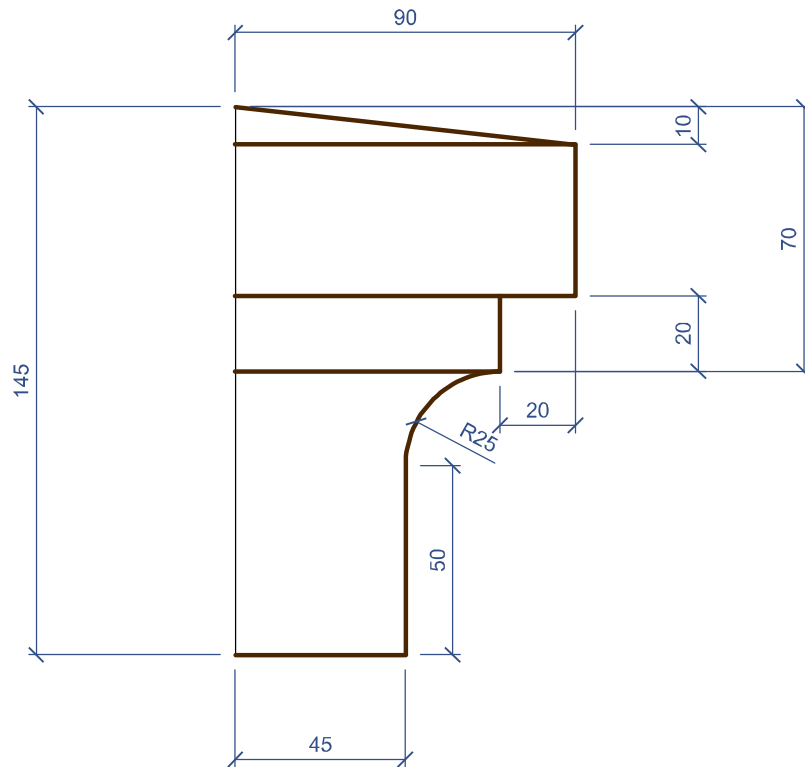

Площадь покрытия	0,283 м ²	Объем детали	0,0099 м ³
Площадь приклейки	0,127 м ²	Количество мультишипов	1,5 шт.

Вид слева
(Масштаб 1:2)

203.25	Пояс 145, левый угол 90 см	1:8
--------	----------------------------	-----