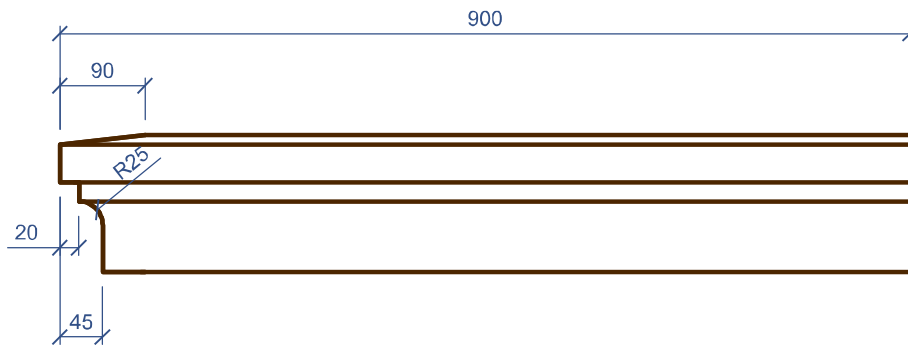

Площадь покрытия	0,283 м ²	Объем детали	0,0099 м ³
Площадь приклейки	0,127 м ²	Количество мультишипов	1,5 шт.

Вид слева
(Масштаб 1:2)

203.25	Пояс 145, левый угол 90 см	1:8
--------	----------------------------	-----