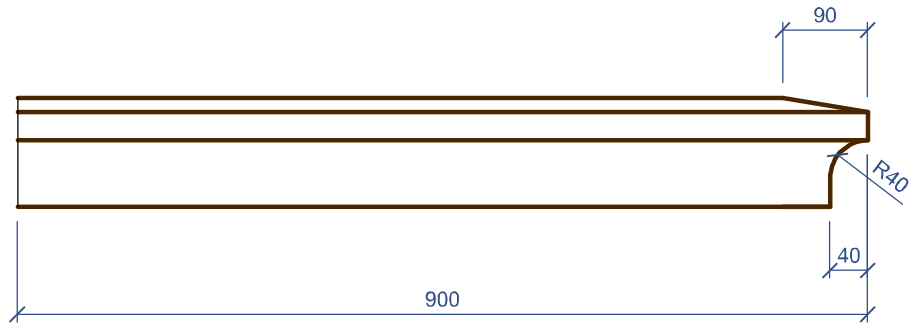

Площадь покрытия	0,245 м ²	Объем детали	0,0082 м ³
Площадь приклейки	0,104 м ²	Количество мультишипов	1,5 шт.

Вид слева
(Масштаб 1:2)

202.35	Пояс 115, правый угол 90 см	1:8
--------	-----------------------------	-----