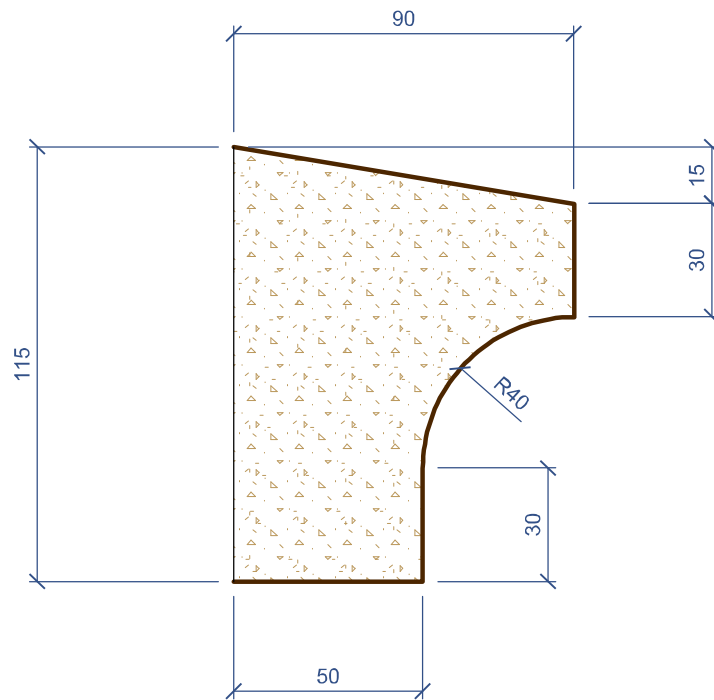

Площадь покрытия	0,245 м ²	Объем детали	0,0082 м ³
Площадь приклейки	0,104 м ²	Количество мультишипов	1,5 шт.

Вид слева
(Масштаб 1:2)

202.35	Пояс 115, правый угол 90 см	1:8
--------	-----------------------------	-----