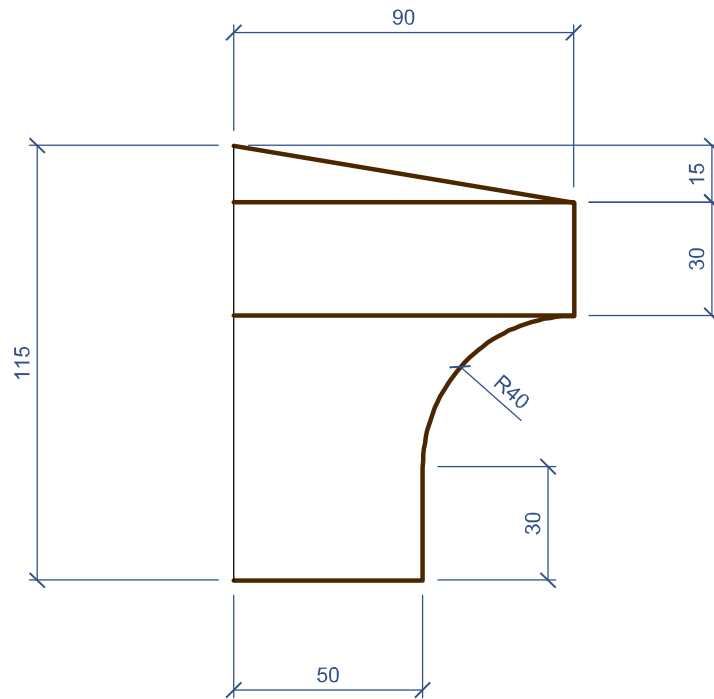

Площадь покрытия	0,245 м ²	Объем детали	0,0082 м ³
Площадь приклейки	0,104 м ²	Количество мультишипов	1,5 шт.

Вид слева
(Масштаб 1:2)

202.25	Пояс 115, левый угол 90 см	1:8
--------	----------------------------	-----