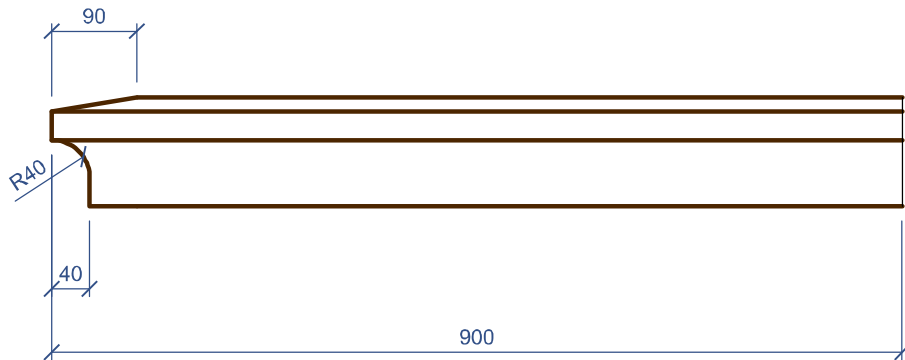

Площадь покрытия	0,245 м ²	Объем детали	0,0082 м ³
Площадь приклейки	0,104 м ²	Количество мультишипов	1,5 шт.

Вид слева
(Масштаб 1:2)

202.25	Пояс 115, левый угол 90 см	1:8
--------	----------------------------	-----