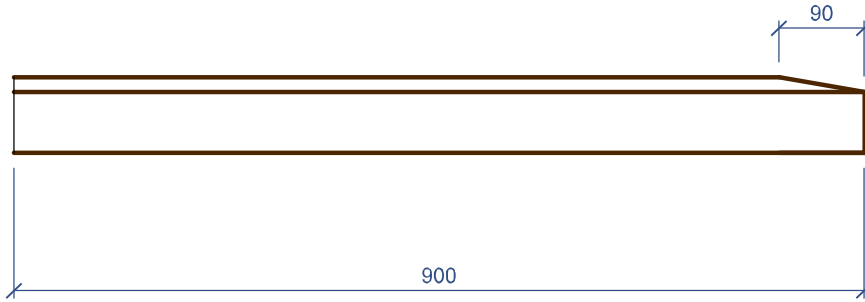

Площадь покрытия	0,228 м ²	Объем детали	0,0065 м ³
Площадь приклейки	0,072 м ²	Количество мультишипов	1,5 шт.

Вид слева
(Масштаб 1:2)

201.35	Пояс 80, правый угол 90 см	1:8
--------	----------------------------	-----