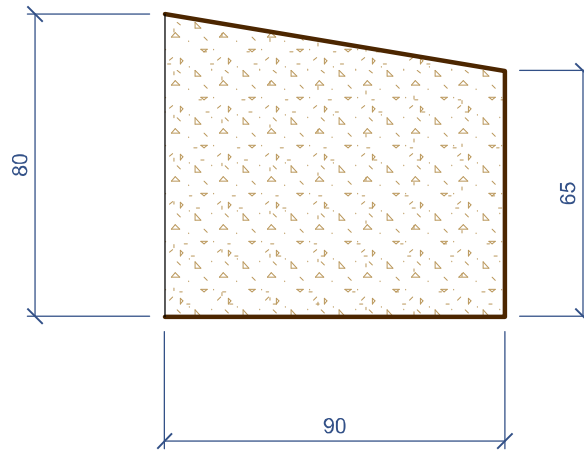

Площадь покрытия	0,228 м ²	Объем детали	0,0065 м ³
Площадь приклейки	0,072 м ²	Количество мультишипов	1,5 шт.

Вид слева
(Масштаб 1:2)

201.35	Пояс 80, правый угол 90 см	1:8
--------	----------------------------	-----