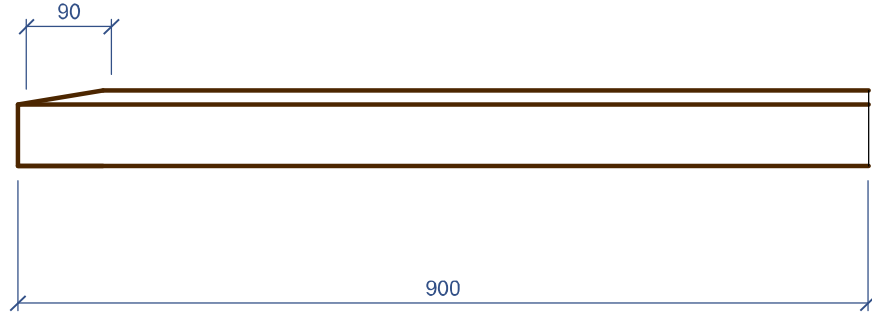

Площадь покрытия	0,228 м ²	Объем детали	0,0065 м ³
Площадь приклейки	0,072 м ²	Количество мультишипов	1,5 шт.

Вид слева
(Масштаб 1:2)

201.25	Пояс 80, левый угол 90 см	1:8
--------	---------------------------	-----