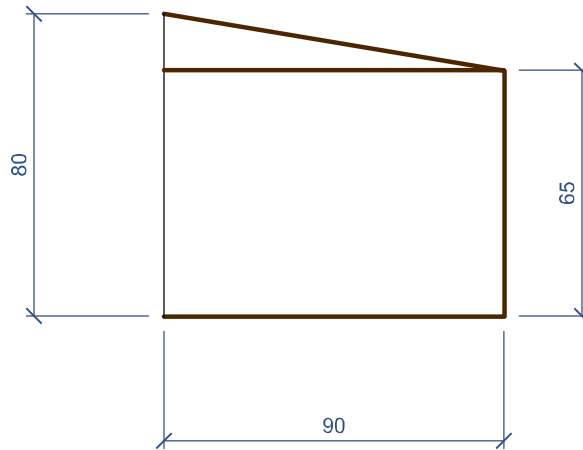

Площадь покрытия	0,228 м ²	Объем детали	0,0065 м ³
Площадь приклейки	0,072 м ²	Количество мультишипов	1,5 шт.

Вид слева
(Масштаб 1:2)

201.25	Пояс 80, левый угол 90 см	1:8
--------	---------------------------	-----