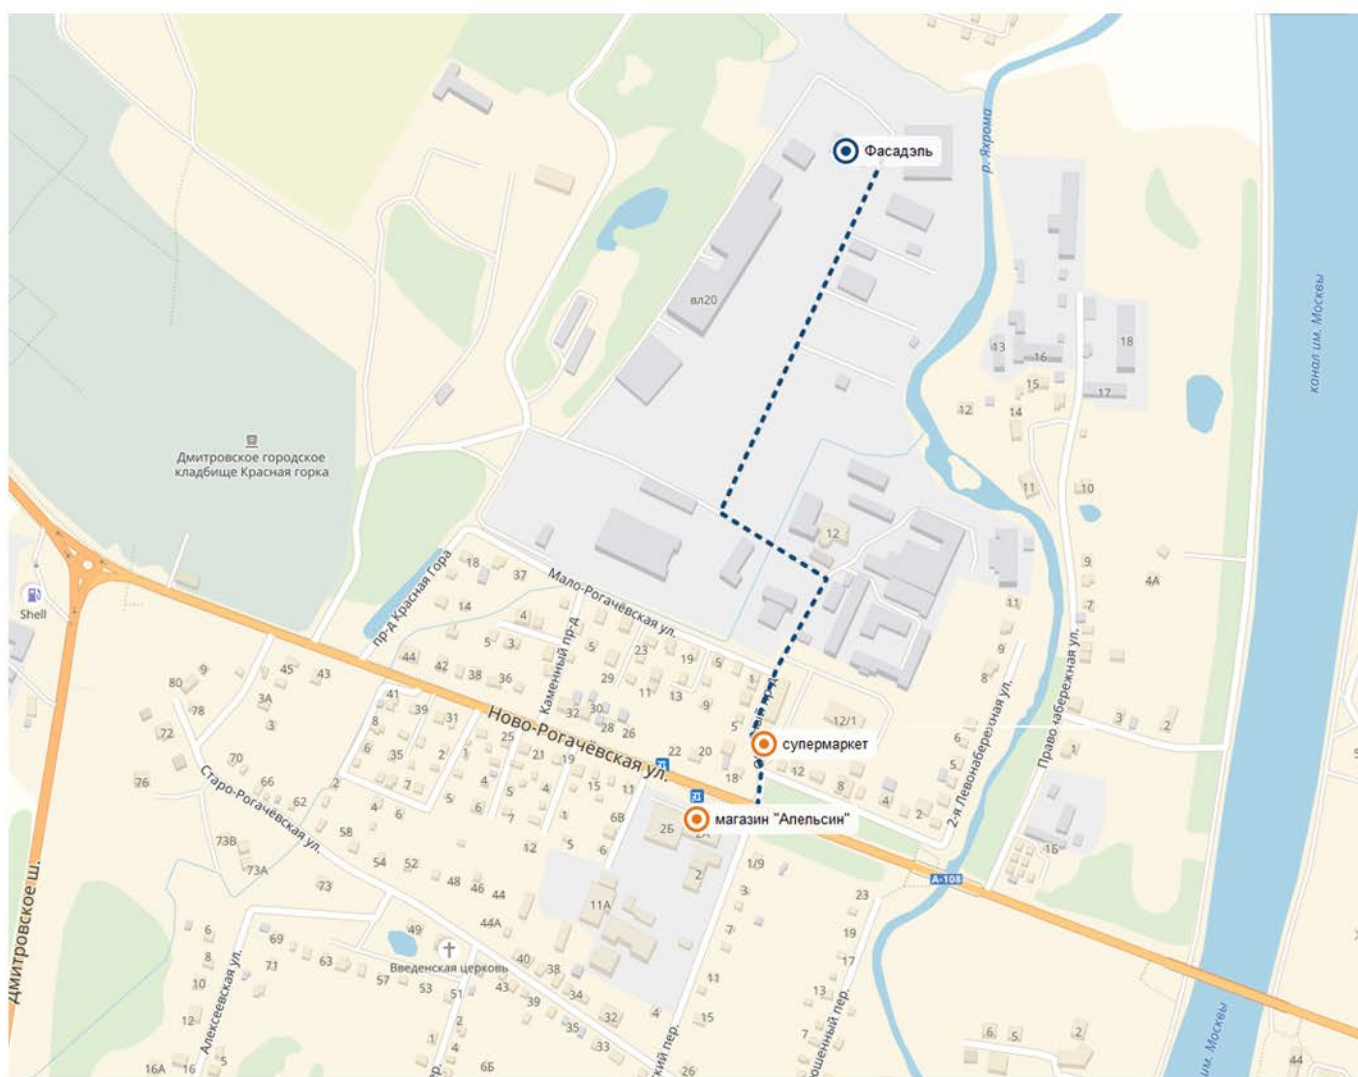

Схема проезда в “Фасадэль”

Московская область, Дмитров, Заречье,
2-я Левонабережная ул., индустриальный парк “Ниагара”

(495) 125-10-74

(915) 056-29-74 — Михаил

С дороги А108 съезжайте напротив хозяйственного магазина “Апельсин”.
На территории промзоны поворачивайте налево, а затем выезжайте на дорогу
из железобетонных плит. По ней до конца. Мы находимся слева в сером здании
с зелёной крышей.